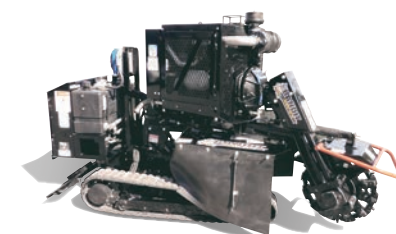

- > Balayage 2060 mm
- > Diesel 74 cv
- > Largeur 890 / 1400 mm
- > Transmission par cardan en prise directe
- > Radiocommande de série